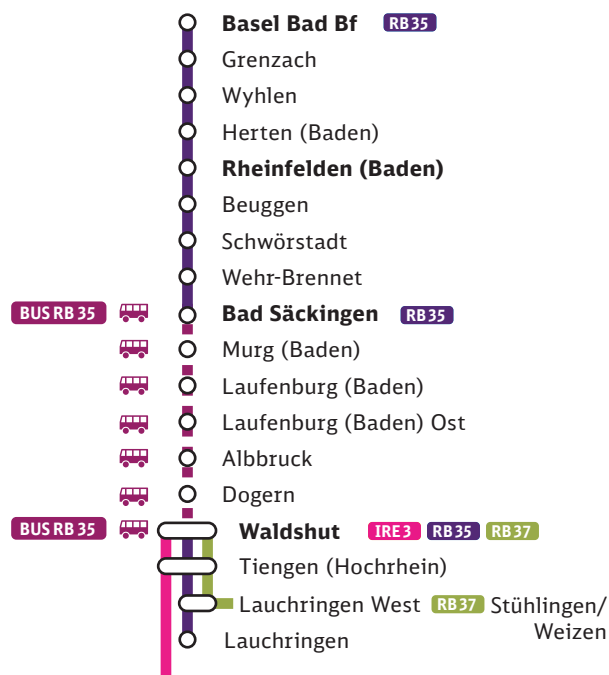

Zugausfall und Ersatzverkehr mit Bussen Basel Bad Bf/ Bad Säckingen <-> Waldshut

Sa, 6. August, 4 Uhr - Mo, 8. August, 5 Uhr

RB 35 Die Züge der Linie RB 35 werden zwischen Bad Säckingen und Waldshut durch Busse ersetzt.
IRE 3 Die Züge der Linie IRE 3 fallen zwischen Basel Bad Bf und Waldshut aus. Nutzen Sie die Züge der Linie RB 35 zwischen Basel Bad Bf und Bad Säckingen sowie zwischen Bad Säckingen und Waldshut die Busse des Ersatzverkehrs.

Beachten Sie jeweils die veränderten Fahrzeiten der Busse.

Einzelne Züge der Linie IRE 3 werden zwischen Basel Bad Bf und Waldshut durch Busse ersetzt:

Basel Bad Bf ab 6:33 Uhr sowie 21:52 Uhr
Waldshut ab 20:35 Uhr, 21:35 Uhr, 22:35 Uhr

Zusätzlich fällt in den Nächten vom 8./9. und 9./10. die RB 17289 zwischen Bad Säckingen und Waldshut aus. Nutzen Sie bitte alternativ den Ersatzbus.

BUS RB 35 Bad Säckingen <-> Waldshut

Haltestellen Ersatzverkehr

Bad Säckingen Busbahnhof
Murg (Baden) Bahnhof
Laufenburg (Baden) Sparkasse
Laufenburg (Baden) Ostbahnhof
Albbruck ehemalige Papierfabrik
Dogern Linde
Waldshut Bussteig 1

Hochrheinstrecke

Richtung Schaffhausen /
Singen (Htwl)

Ersatzverkehr mit Bussen

Lage der Ersatzhaltestellen: bahn.de/sev-bw
Fahrradmitnahme nicht möglich.

Ihre Informationsmöglichkeiten

- App „DB Navigator“
- App „DB Bauarbeiten“
- Kundendialog DB Regio
  Tel.: 0711 2092-7087
- bauinfos.deutschebahn.com

hier zur
Online-
Reiseauskunft